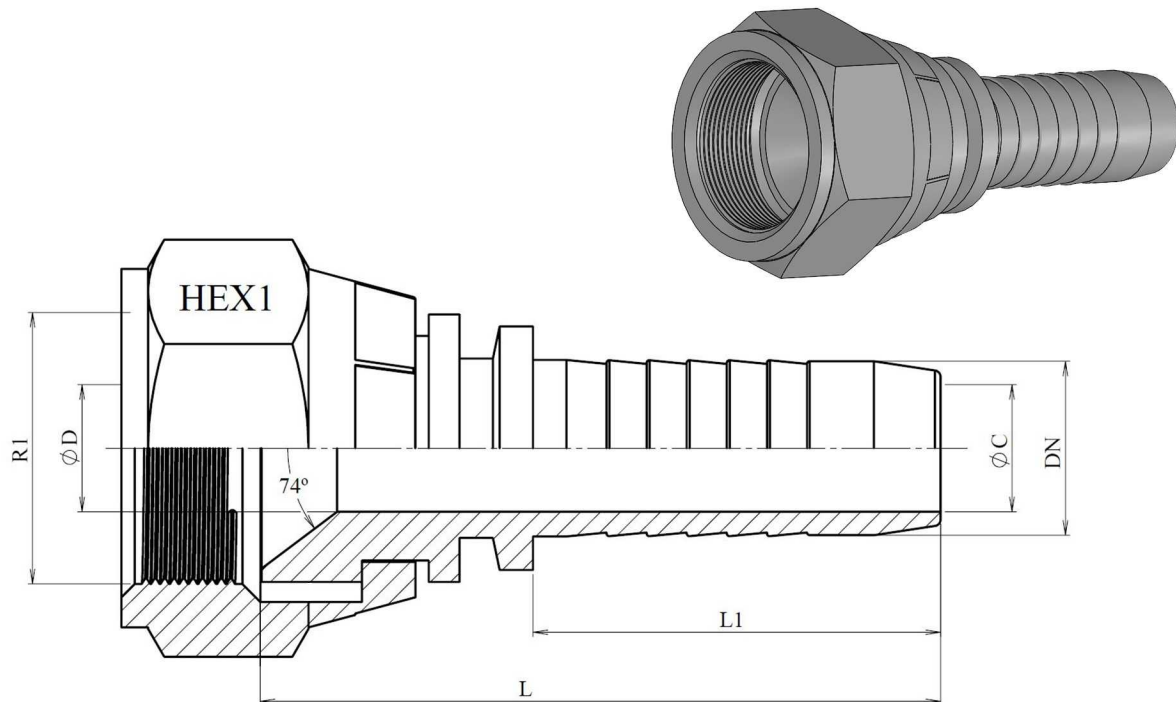

## JIC 37° Swivel female

Stainless Steel AISI 316-L

Part n°	DN	R1	L	L1	HEX 1	ØC	ØD
841420701	3.2 mm	7/16" 20h UNF	30,2	15	14	1,3	4
841420703	3/16"	7/16" 20h UNF	39	24	14	3	4
841420704	1/4"	7/16" 20h UNF	43,5	28	14	4	4
841420803	3/16"	1/2" 20h UNF	40,5	24	17	3	5,5
841420804	1/4"	1/2" 20h UNF	45	28	17	4	4
841420805	5/16"	1/2" 20h UNF	44,3	28	17	5,5	5,5
841420904	1/4"	9/16" 18h UNF	45,5	28	19	4	6
841420905	5/16"	9/16" 18h UNF	45,8	28	19	5,5	5,5
841420906	3/8"	9/16" 18h UNF	47,5	29,5	19	7	6
841421206	3/8"	3/4" 16h UNF	49,5	29,5	24	7	9
841421208	1/2"	3/4" 16h UNF	50,5	30,5	24	9,5	9,5
841421406	3/8"	7/8" 14h UNF	50	29,5	27	7	10
841421408	1/2"	7/8" 14h UNF	50,8	30,5	27	9,5	9,5
841421410	5/8"	7/8" 14h UNF	54,6	34	27	12	12
841421708	1/2"	1"1/16 12h UN	52,5	30,5	32	9,5	15
841421710	5/8"	1"1/16 12h UN	56,3	34	32	12	15
841421712	3/4"	1"1/16 12h UN	62,5	39	32	15	15
841421716	1"	1"1/16 12h UN	70,5	47	32	19	15
841422112	3/4"	1"5/16 12h UN	64	39	41	15	22
841422116	1"	1"5/16 12h UN	71,5	47	41	19	19
841422616	1"	1"5/8 12h UN	74	47	50	19	26
841422620	1"1/4	1"5/8 12h UN	83	54,5	50	26	26
841423020	1" 1/4	1"7/8 12h UN	85,5	54,5	55	26	36
841423024	1"1/2	1"7/8 12h UN	89	58	55	32	32
841424032	2"	2"1/2 12h UN	102	72	70	44	44